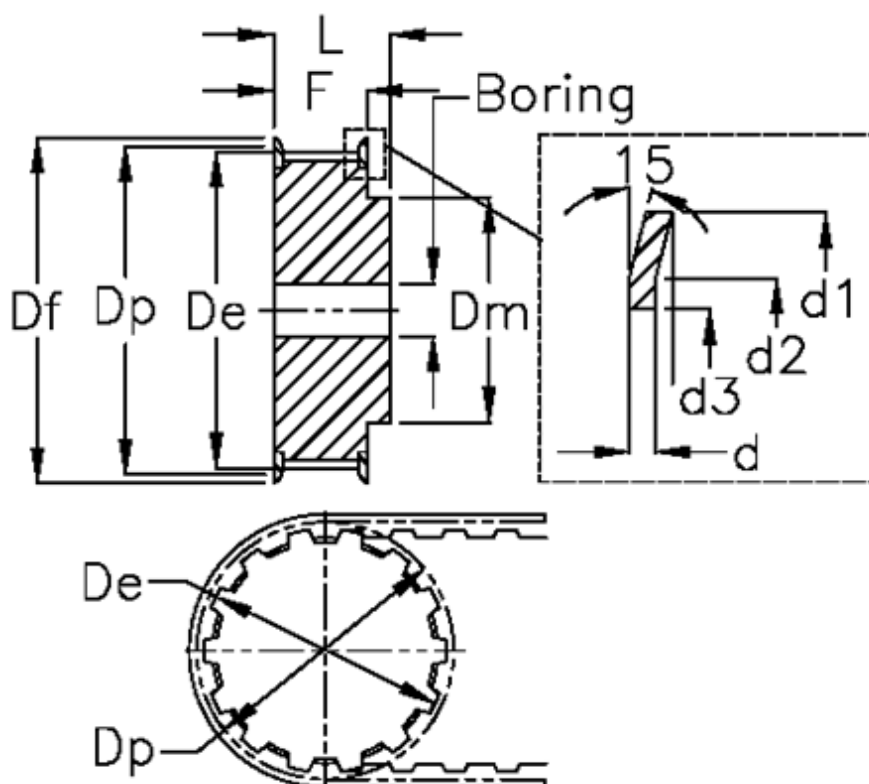

Varenummer: 604147014050
 Beskrivelse: Tandremskive med nav
 14 L 050

Mål

Bredde = L 050	Dm = 33	Vægt = 1.3
d = 1.5	Dp = 42.45	
d1 = 48	F = 19	
d2 = 43.5	Flangetype = F18	
d3 = 37	Forboring = 8	
De = 41.68	L = 26	
Deling = 3/8"	Max boring = 30	
Df = 48	Tandantal = 14	